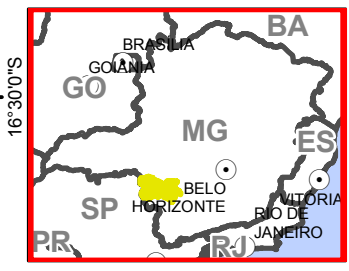

Mapa Índice de Produtividade Leite
Abrangência do PDR

Localização Geral

Legenda

-  Área de Influência
-  Limite estadual

Produtividade do Leite

R\$/litro
 0,72 a 1,31

Sistema de Coordenadas Geográficas
 DATUM SAD69